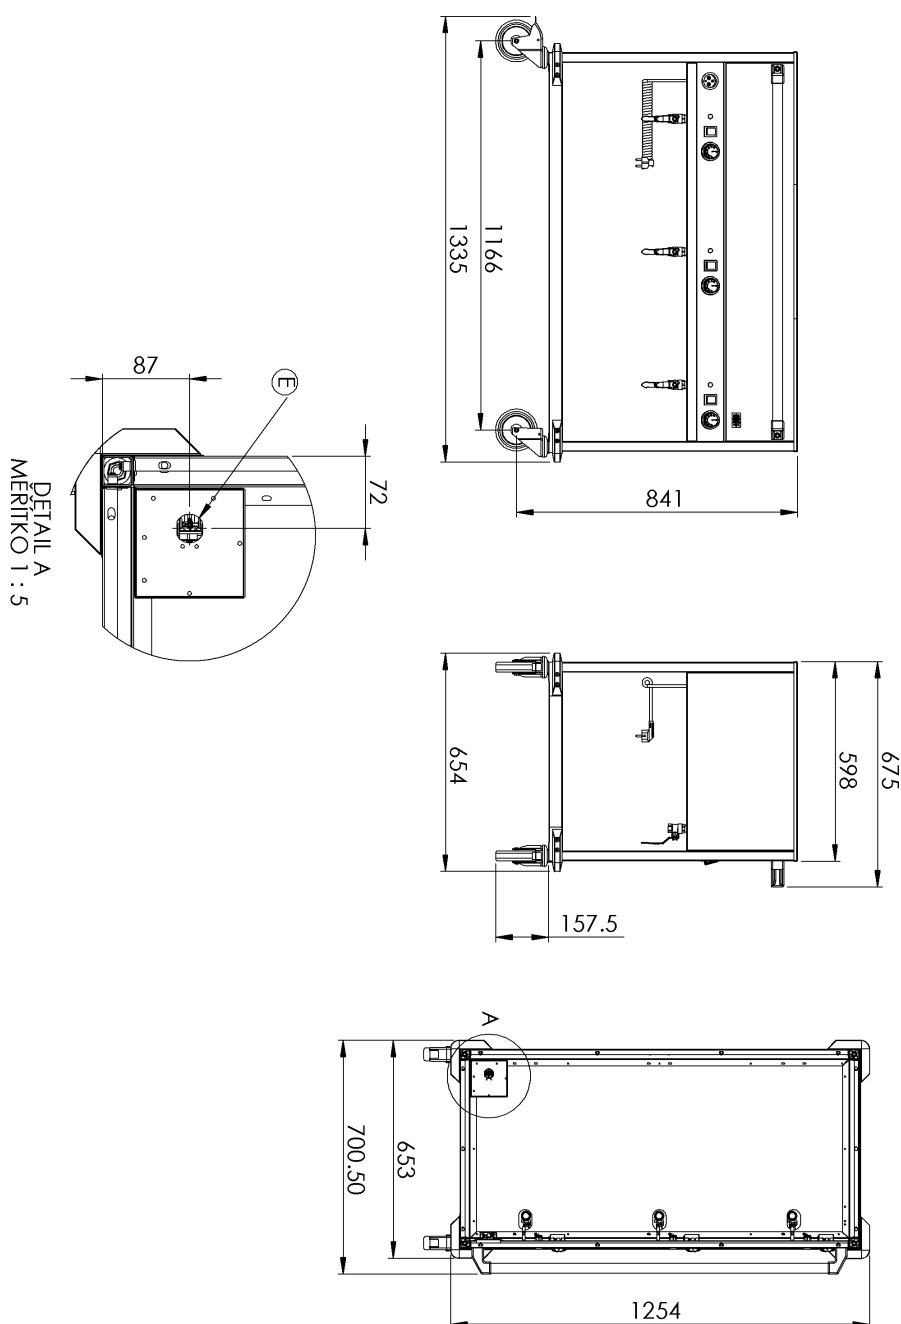

## Vodní lázeň pojízdná elektrická GN 3-1/1 ovládání na delší straně s deskou

<b>Model</b>	<b>Sap kód</b>	00000078
BMPD 3120	<b>Skupina artiklů</b>	Vařiče těstovin a vodní lázně

- Výpust: Ano
- Materiál: AISI 304 vrchní deska, AISI 430 opláštění
- Stupeň krytí ovládacích prvků: IPX4
- Maximální teplota zařízení [°C]: 90

<b>Sap kód</b>	00000078	<b>Příkon elektrický [kW]</b>	2.100
<b>Šířka netto [mm]</b>	1165	<b>Napájení</b>	230 V / 1N - 50 Hz
<b>Hloubka netto [mm]</b>	675	<b>Počet GN / EN zařízení</b>	3
<b>Výška netto [mm]</b>	905	<b>Velikost GN / EN zařízení [mm]</b>	GN 1/1
<b>Hmotnost netto [kg]</b>	54.00	<b>Hloubka GN zařízení [mm]</b>	200

# Technický list

Technický výkres

Vodní lázeň pojízdná elektrická GN 3-1/1 ovládání na delší straně s deskou

Model	Sap kód	0000078
BMPD 3120	Skupina artiklů	Vařiče těstovin a vodní lázně